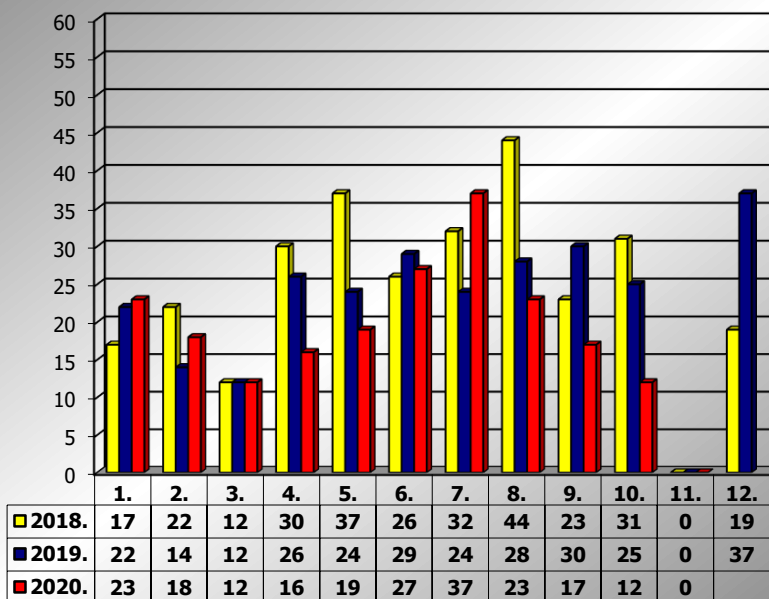

**PRIKAZ POGINULIH OSOBA U PROMETNIM NESREĆAMA U 2020. GODINI U REPUBLICI HRVATSKOJ PO MJESECIMA**  
(usporedba s 2018. i 2019. godinom)

mjesec	poginuli			2020./2018.		2020./2019.	
	2018. g.	2019. g.	2020. g.				
siječanj	17	22	23	35,3%	6	4,5%	1
veljača	22	14	18	-18,2%	-4	28,6%	4
ožujak	12	12	12	0,0%	0	0,0%	0
travanj	30	26	16	-46,7%	-14	-38,5%	-10
svibanj	37	24	19	-48,6%	-18	-20,8%	-5
lipanj	26	29	27	3,8%	1	-6,9%	-2
srpanj	32	24	37	15,6%	5	54,2%	13
kolovoz	44	28	23	-47,7%	-21	-17,9%	-5
rujan	23	30	17	-26,1%	-6	-43,3%	-13
listopad	32	35	13	-59,4%	-19	-62,9%	-22
studen	0	0	0	#DIJ/0!	0	#DIJ/0!	0
prosinac	19	37					
<b>I-III</b>	<b>51</b>	<b>48</b>	<b>53</b>	<b>3,9%</b>	<b>2</b>	<b>10,4%</b>	<b>5</b>
<b>I-VI</b>	<b>144</b>	<b>127</b>	<b>115</b>	<b>-20,1%</b>	<b>-29</b>	<b>-9,4%</b>	<b>-12</b>
<b>I-IX</b>	<b>243</b>	<b>209</b>	<b>192</b>	<b>-21,0%</b>	<b>-51</b>	<b>-8,1%</b>	<b>-17</b>
<b>I-X</b>	<b>275</b>	<b>244</b>	<b>205</b>	<b>-25,5%</b>	<b>-70</b>	<b>-16,0%</b>	<b>-39</b>
<b>I-XI</b>	<b>275</b>	<b>244</b>	<b>205</b>	<b>-25,5%</b>	<b>-70</b>	<b>-16,0%</b>	<b>-39</b>

Poginule osobe po mjesecima u 2018., 2019. i 2020. godini

XI. mjesec - podaci s danom 01.11.2018., 2019. i 2020.